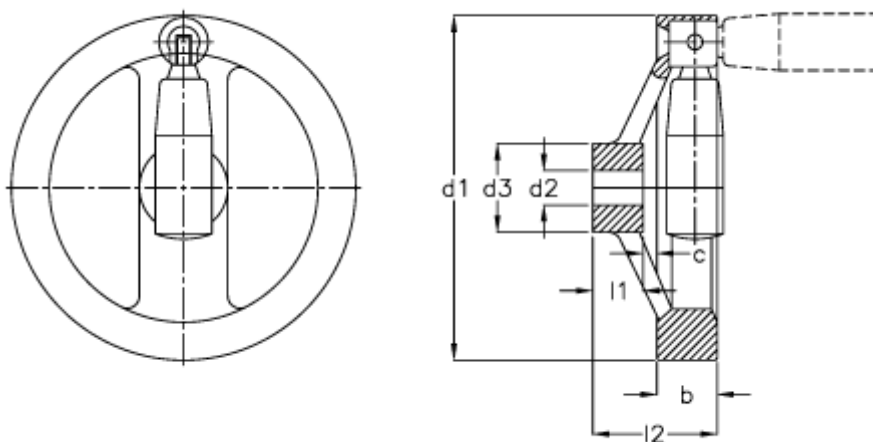

Varenummer: 201262316
Beskrivelse: E+G Håndhjul
GN 322.3-160-K16-R

Mål

b	= 25.0	l2 = 47.0
c	= 4.0	
d1	= 160	
d2 H7	= 16	
d2 H7	= 14	
d3	= 36	
Håndtag Ø	= 26	
l1	= 20	